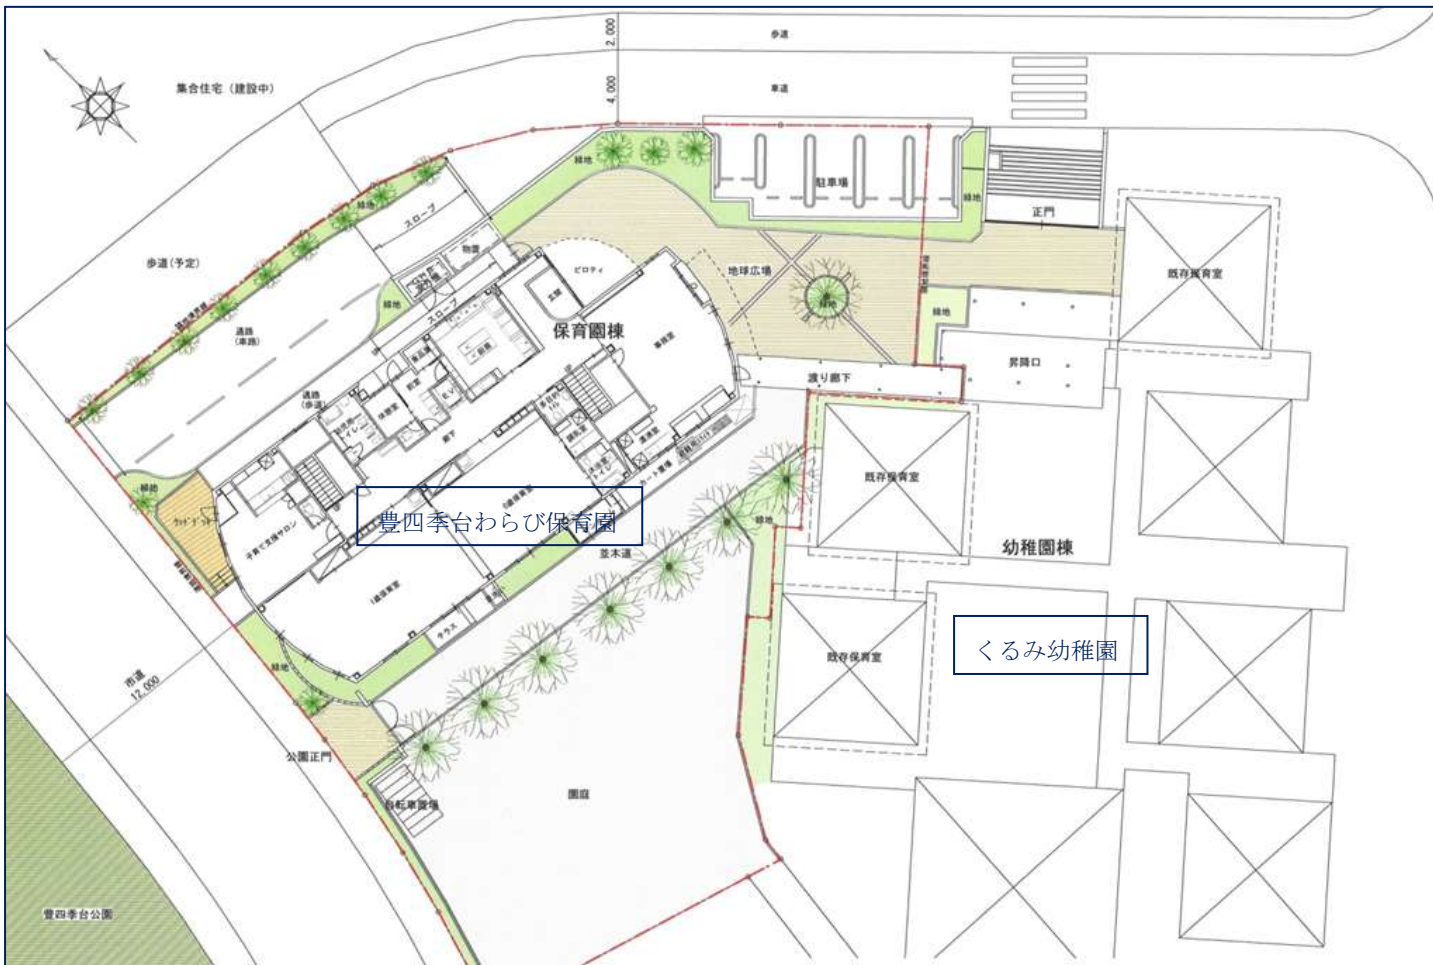

くるみこども園 (千葉県柏市豊四季台)

豊四季台わらび保育園外観

東側広場からの外観 (受付、玄関)

公園正門側外観

園庭・並木道 (公園を臨む園庭)

東側広場(東西南北・北緯、東経、標高表示)

企画・設計・監理 (株)シグマ開発計画研究所

玄関 (こどもの守り神シーサー壁画)

保育室覗き窓

真南に面した明るい保育室

子育て支援サロン(保護者と地域の交流の場)